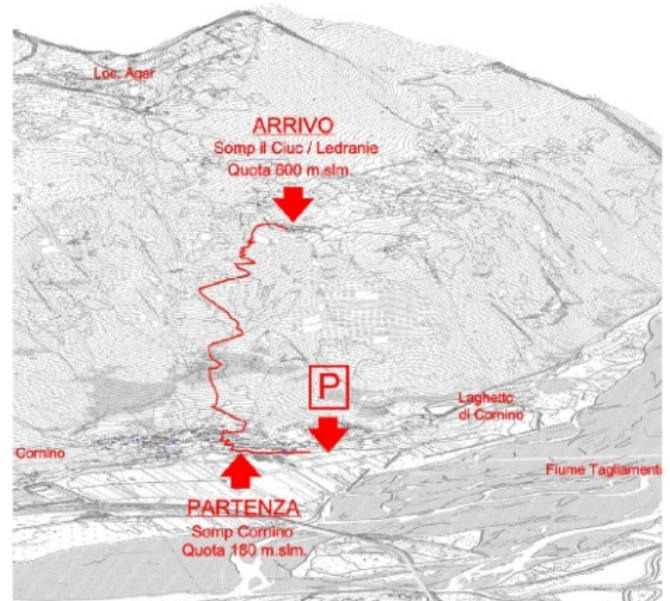

A scûr pal čuc

...e a seguire: ⚠ "Fieste sul čuc 3.0" ⚠

Escursione guidata in notturna Cornino - Monte Prat

SABATO 08/12/2018 ore 16.30

Escursione di media difficoltà, con un percorso di 5,5 Km e un dislivello di 600 m

Il sentiero è in buonissime condizioni, non ci sono tratti pericolosi o di particolare difficoltà tecnica.

Programma:

- 16.30 ÷ 17.20 Iscrizioni - Cornino zona Artigianale (via Napoleonica).
- 17.30 Partenza - Cornino zona Artigianale.
- 1 ora circa di camminata
- Arrivo, ricco ristoro con specialità friulane - Monte Prat loc. Ledranie.
- A seguire:

⚠ "Fieste sul čuc 3.0" ⚠

Musica, divertimento, fornitissimo chiosco e ottima compagnia immersi in un'atmosfera magica!
Luogo raggiungibile con mezzi propri, a una manciata di km da Monte Prat.
Evento aperto a tutti!

- Rientro di gruppo ORE 20:30, sentiero segnalato per rientro autonomo.

Quota partecipazione 7,00 € (bevande escluse)

Attrezzatura richiesta:

SCARPONI, ABBIGLIAMENTO ADEGUATO, TORCIA

Si richiede di comunicare preventivamente la partecipazione ai sotto indicati contatti al fine di garantire la buona riuscita dell'evento.